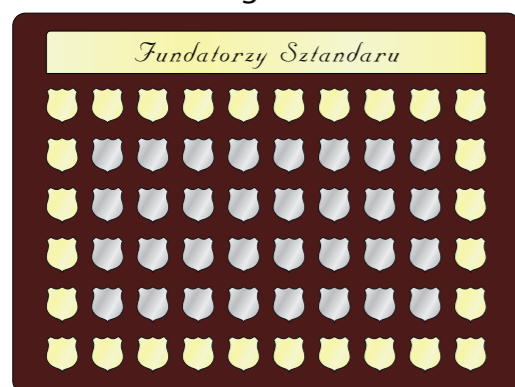

PROPOZYCJE UKŁADU ROZMIESZCZENIA GWOŹDZI SZTANDAROWYCH NA TABLICACH DREWNIANYCH

wymiary tablicy: 40x30cm

A tablica na 50 gwoździ

B tablica na 52 gwoździe

C tablica na 37 gwoździ

D tablica na 52 gwoździe

E tablica na 32 gwoździe

F tablica na 60 gwoździ

G tablica na 48 gwoździ

H tablica na 40 gwoździ

I tablica na 44 gwoździe

J tablica na 50 gwoździ

Dla większej ilości gwoździ możemy wykonać na zamówienie tablicę o większych wymiarach.