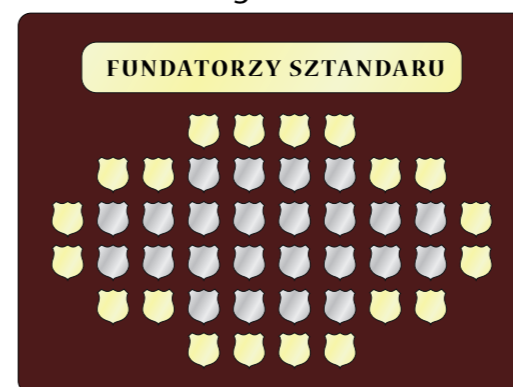

PROPOZYCJE UKŁADU ROZMIESZCZENIA GWOŹDZI SZTANDAROWYCH NA TABLICACH DREWNIANYCH

wymiary tablicy: 40x30cm

A tablica na 50 gwoździ

B tablica na 52 gwoździe

C tablica na 37 gwoździ

D tablica na 52 gwoździe

E tablica na 32 gwoździe

F tablica na 60 gwoździ

G tablica na 48 gwoździ

H tablica na 40 gwoździ

I tablica na 44 gwoździe

J tablica na 50 gwoździ

Dla większej ilości gwoździ możemy wykonać na zamówienie tablicę o większych wymiarach.